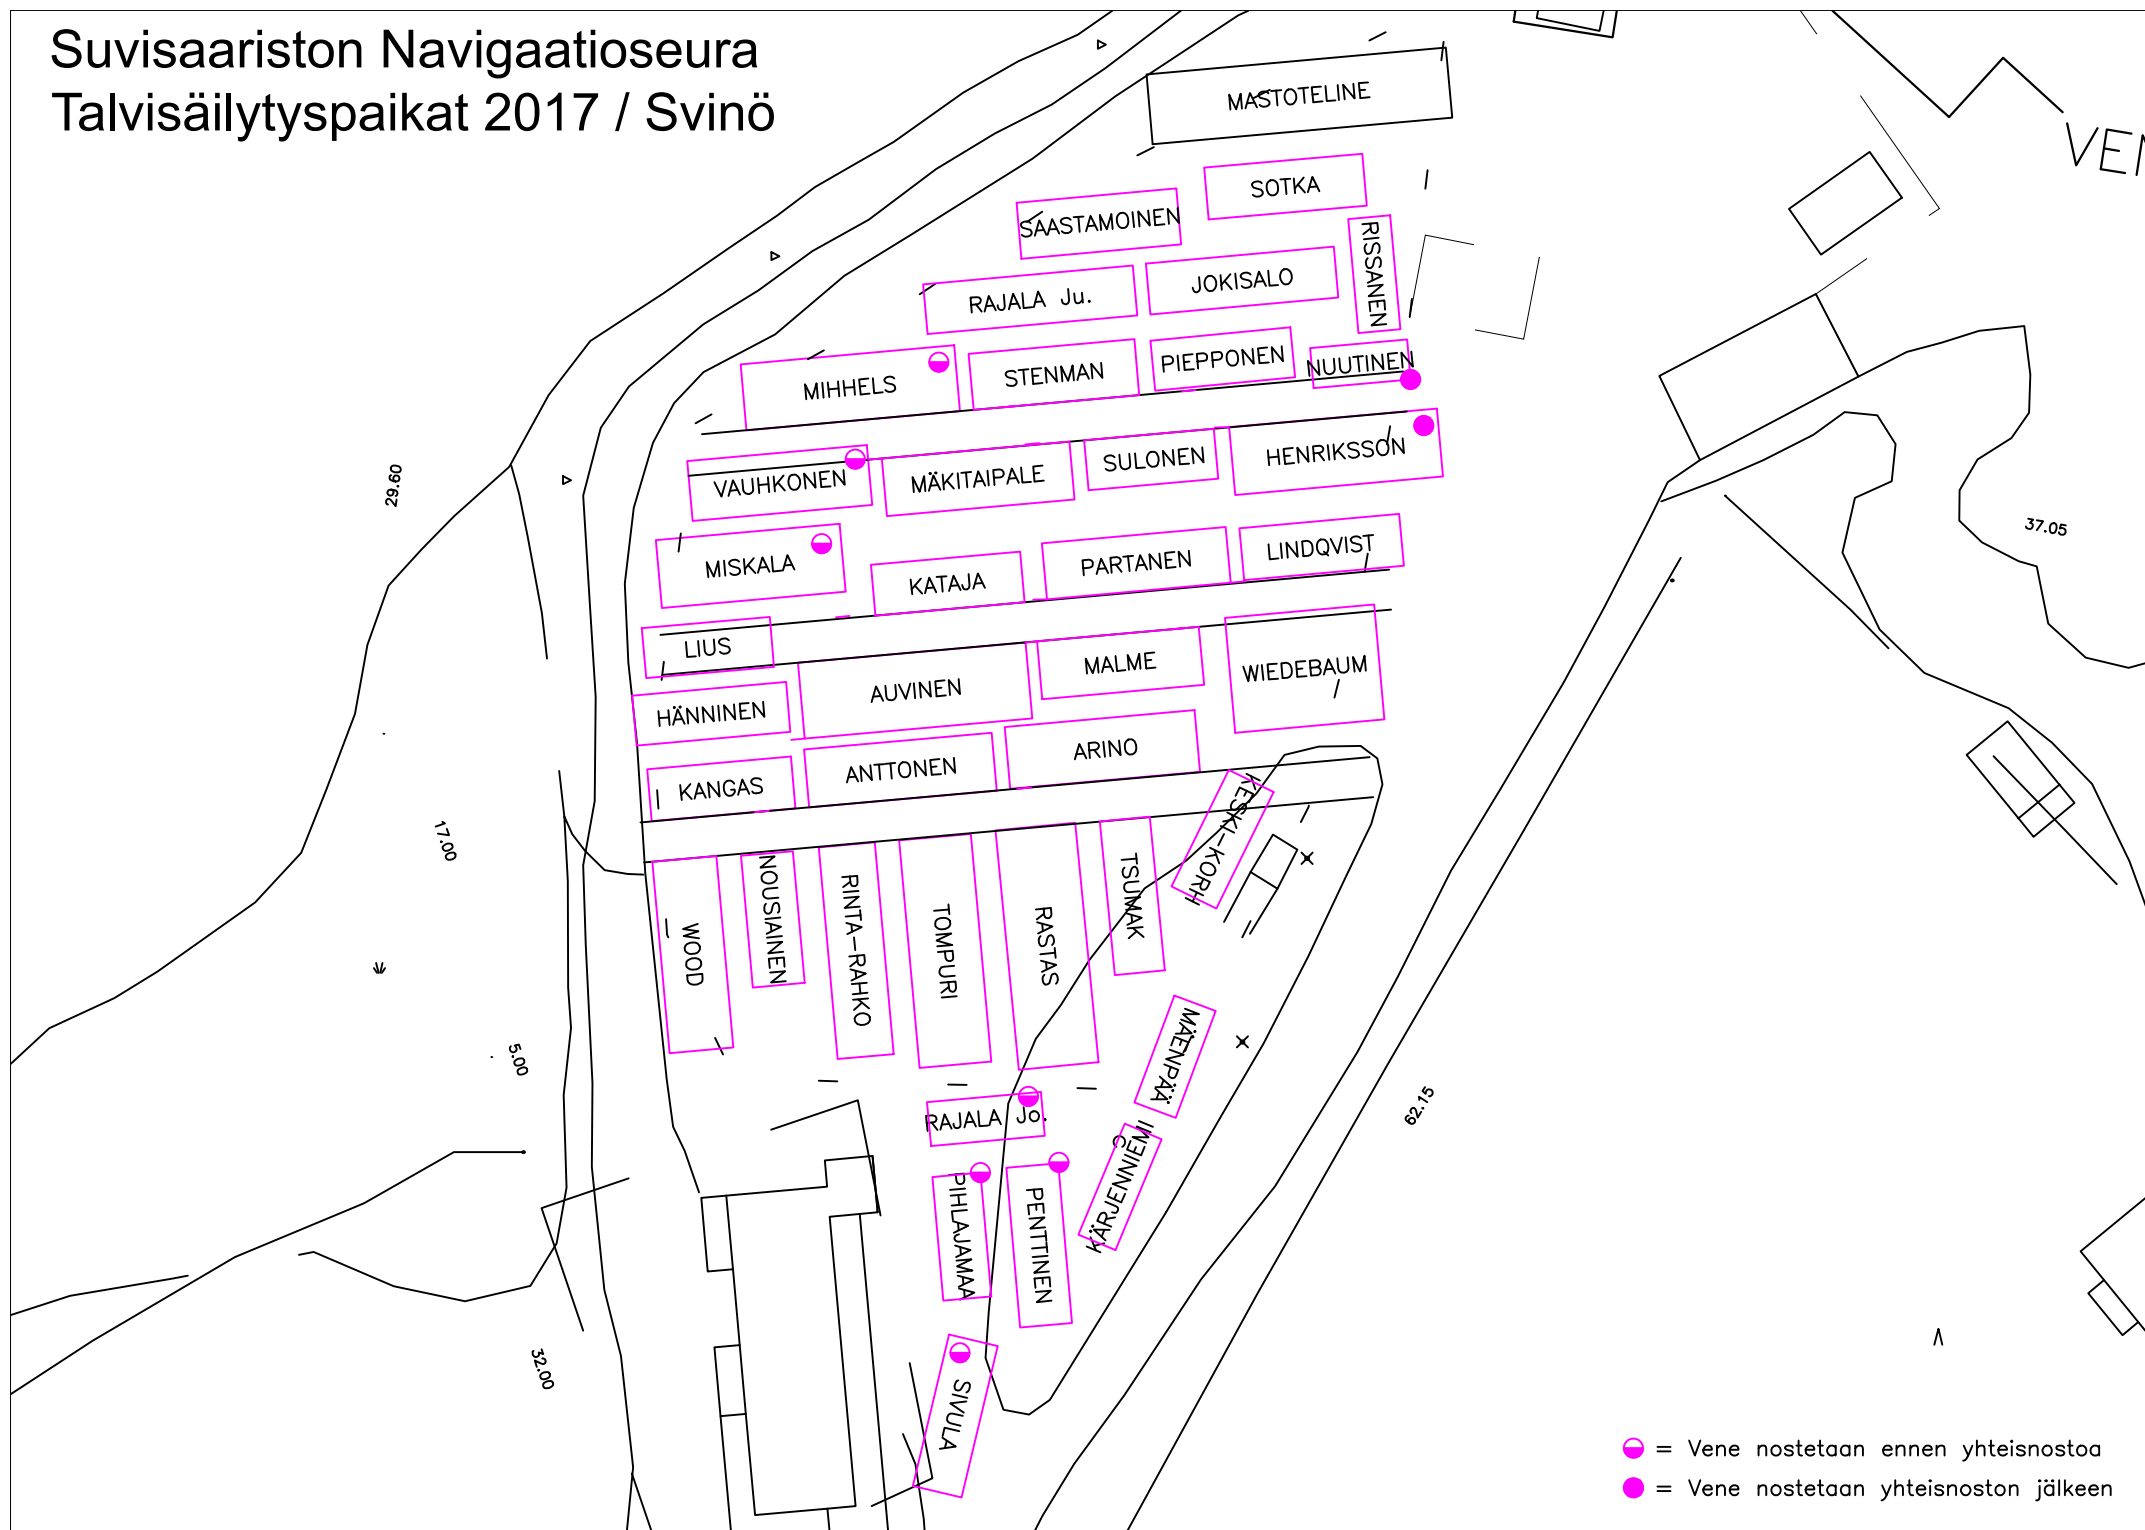

Suvisaariston Navigaatioseura

Talvisäilytyspaikat 2017 / Svinö

- = Vene nostetaan ennen yhteisnostoa
- = Vene nostetaan yhteisnoston jälkeen